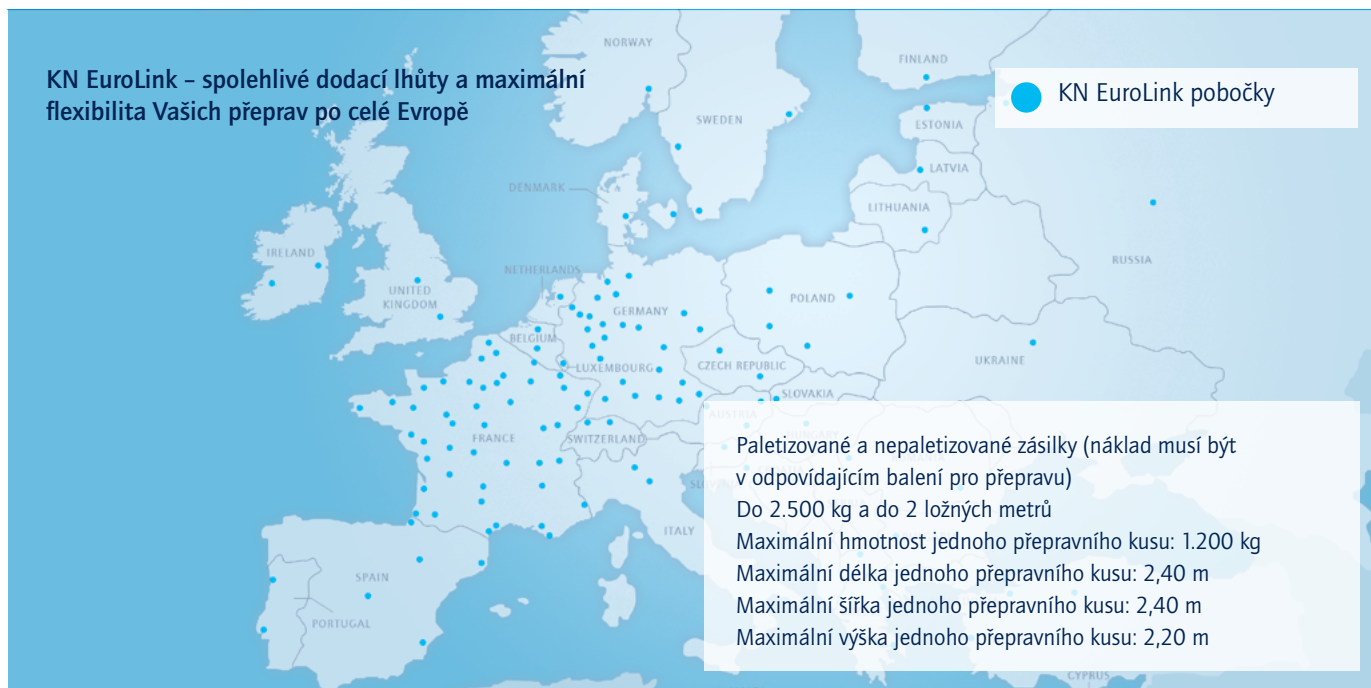

Týmy odborníků neustále vyvíjejí způsoby, jak podpořit Vaše podnikání a poskytují efektivní a na míru šité služby - přesně podle Vašich požadavků.

Řešení KN EuroLink Vás přiblíží k zákazníkům, a to díky rychlé, spolehlivé a nákladově efektivní sběrné službě s celoevropským pokrytím. Kühne + Nagel poskytuje prostřednictvím více než 180 poboček a překladišť v evropské síti rozsáhlé pokrytí a vysokou frekvenci přeprav. V případě potřeby Vám dokážeme nabídnout na míru šitá, celoevropská řešení zohledňující požadavky Vašeho podnikání.

MŮŽEME PRO VÁS JEŠTĚ NĚCO UDĚLAT?

Kompletní logistické balíčky Vám umožní rychle, flexibilně a individuálně reagovat na konkrétní potřeby Vašeho dodavatelského řetězce a poskytnou Vám přidanou hodnotu i těmito dodatečnými službami:

- oznámení doručení zásilek příjemci
- celní služby
- připojištění přepravy Vašich zásilek s produktem KN Sure nad rámec Úmluvy CMR
- zákaznický přizpůsobený KN Login systém
- ePOD (elektronické potvrzení o doručení)

PROKAZATELNÝ VÝKON

Dopřejte svým zásilkám potřebnou péči a vložte je do rukou uznávaného logistického lídra. Překonáme Vaše očekávání týkající se odborných znalostí a kvality poskytovaných služeb:

- úspěšnost dodržování dodacích lhůt dosahuje více než 96%
- vytvoření informace o doručení (IOD) v systému nejpozději do 12:00 v den po doručení (po - pá) dosahuje více než 95% úspěšnosti
- elektronické potvrzení o doručení (ePOD) do 18:00 hod. třetí den po doručení (po - pá) dosahuje více než 95% úspěšnost

VIDITELNOST A MONITORING SE SYSTÉMEM KN LOGIN

KN Login - logistický informační nástroj Vám umožní sledovat zásilky po celém světě, kdykoliv budete potřebovat. Online systém Vám umožní efektivněji řídit procesy v rámci dodavatelského řetězce prostřednictvím aktuálních informací v podobě, která Vám bude nejvíce vyhovovat.

- Monitorování stavu a pohybu zásilky v rámci celého přepravního procesu.
- ePOD (elektronické potvrzení o doručení).
- Reporty přizpůsobené potřebám zákazníka (volitelné).

KONTAKT

Kühne + Nagel s.r.o. • Pekařská 7 • 155 00 Praha 5 • Česká republika
Tel. Praha: +420 257 090 051/52 • Tel. Brno: +420 543 565 571/72 • Fax: +420 257 090 059
sales.praha@kuehne-nagel.com • sales.brno@kuehne-nagel.com
www.kuehne-nagel.cz