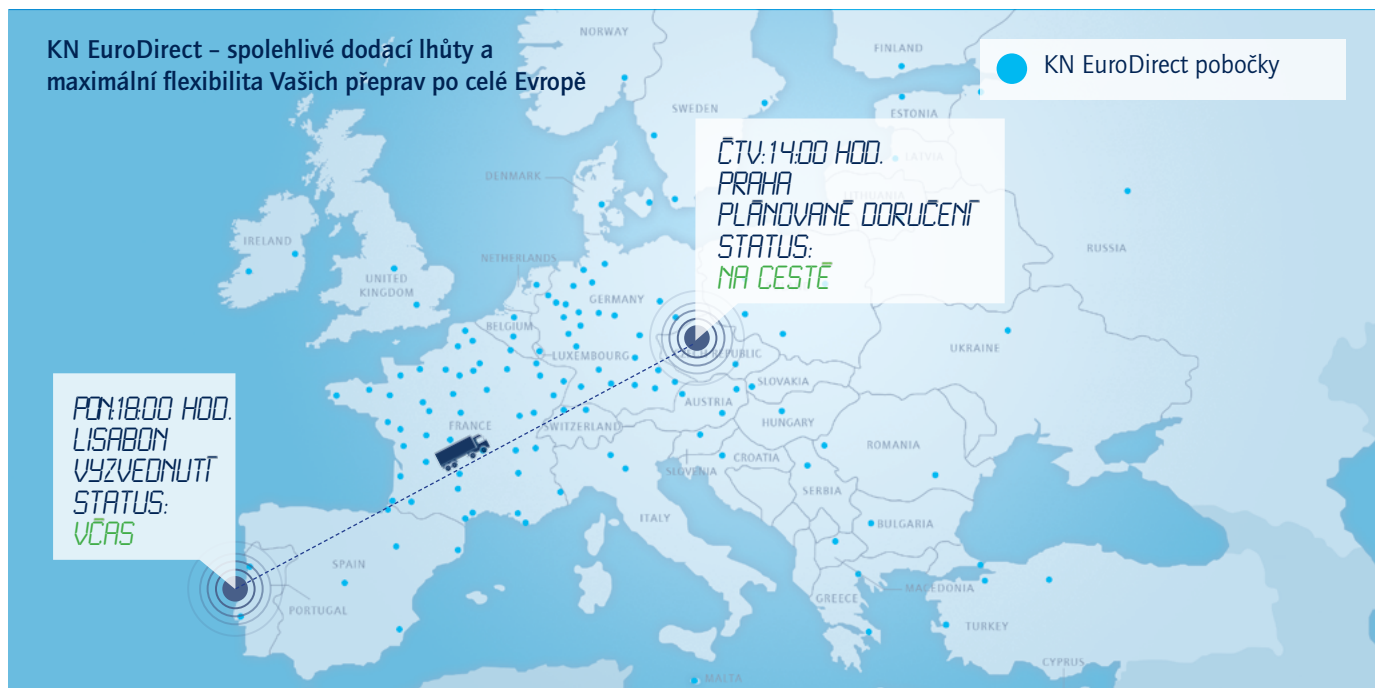

Napříč celou Evropou a přece kousek za rohem

KNEuroDirect

Overland Full & Part Loads

Coby logistický průkopník uznávaný těmi největšími a nejznámějšími společnostmi na světě dodáváme kompletní logistické služby pro hlavní průmyslová odvětví. KN EuroDirect poskytuje pravidelnou a spolehlivou přepravu FTL a LTL zásilek po celé Evropě s cílem komplexně pokrýt potřeby Vašeho dodavatelského řetězce.

Použití stejného vozidla pro nakládku i doručení zásilky zaručuje spolehlivé dodací lhůty zejména a díky menší míře manipulace se zásilkami snižuje riziko poškození zboží při přepravě. Tým našich logistických odborníků nabízí nadstandardní služby tak, aby byly Vaše zásilky doručeny na místo určení včas a v bezvadném stavu.

KN EuroDirect

Je řešením zaručujícím poskytování vysoce kvalitních logistických služeb včetně spolehlivého servisu jak pro lokální distribuci, tak pro mezinárodní přepravu zboží, ať už se jedná o celokamionovou přepravu nebo dokládky (FTL a LTL).

KN EURODIRECT NABÍZÍ CELOU ŠKÁLU LOGISTICKÝCH SLUŽEB

- Flexibilní doručování Vašeho zboží od dveří ke dveřím po celé Evropě.
- Spolehlivé dodací lhůty od nakládky až po doručení zásilek (na základě konkrétních požadavků zákazníka, např. využití jednoho či dvou řidičů).
- Přeprava nebezpečného zboží v souladu s předpisy ADR / IMO.
- Pořadí doručování dokládek (LTL) dle specifických požadavků klienta.
- Viditelnost pohybu zásilek prostřednictvím monitorovacího systému KN Login.
- Větší transparentnost a jednoduchá správa dokumentů prostřednictvím EDI / Kühne + Nagel on-line rezervačního systému.
- Zodpovědnost za přepravu zásilek v souladu s Dohodou CMR.