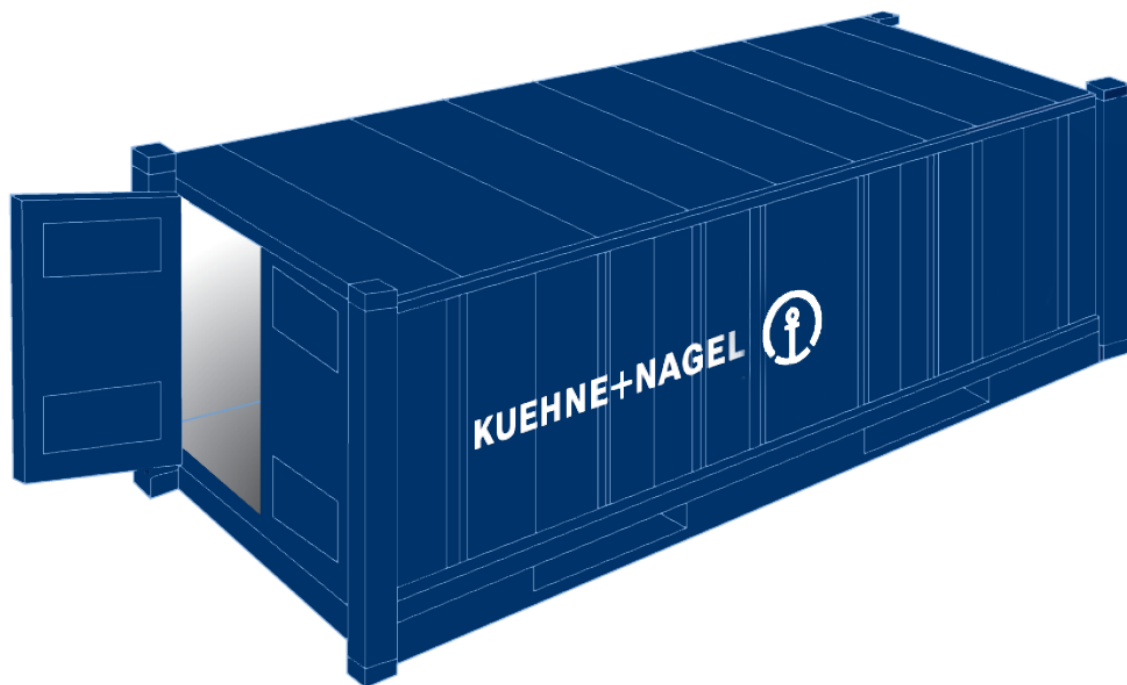

Standard

Standard 20'

Vnitřní délka	Vnitřní šířka	Vnitřní výška	Šířka dveří	Výška dveří	Kapacita	Vlastní hmot.	Max. náklad
19'4"	7'8"	7'10"	7'8"	7'6"	1,172 Cft	4,916 Lbs	47,900 Lbs
5.900 m	2.350 m	2.393 m	2.342 m	2.280 m	33,2 m3	2,230 Kg	21,770 Kg

Standard 40'

Vnitřní délka	Vnitřní šířka	Vnitřní výška	Šířka dveří	Výška dveří	Kapacita	Vlastní hmot.	Max. náklad
39'5"	7'8"	7'10"	7'8"	7'6"	2,390 Cft	8,160 Lbs	59,040 Lbs
12.036 m	2.350 m	2.392 m	2.340 m	2.280 m	67,7 m3	3,700 Kg	26,780 Kg

Standard 40' HC (High Cube)

Vnitřní délka	Vnitřní šířka	Vnitřní výška	Šířka dveří	Výška dveří	Kapacita	Vlastní hmot.	Max. náklad
39'5"	7'8"	8'10"	7'8"	8'5"	2,694 Cft	8,750 Lbs	58,450 Lbs
12.010 m	2.330 m	2.690 m	2.330 m	2.560 m	76,28 m3	3,968 Kg	26,512 Kg